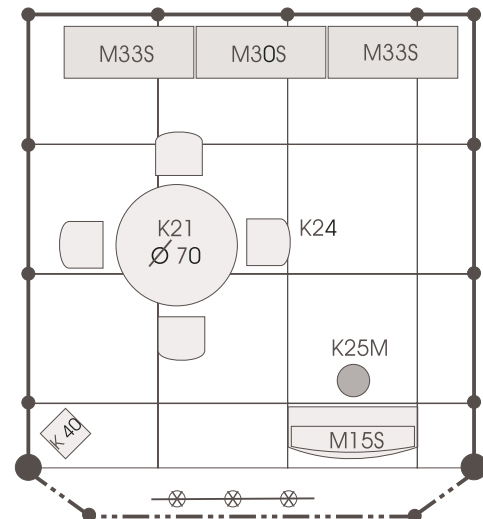

WS-EXPO GROUP OY

Tuotantoryhmä I
Kruunuvuorenkatu 13-15,
00160 Helsinki
Puh. (09) 6844 530
Fax. (09) 628 549

Tuotantoryhmä II
Hannuksenpelto 1,
02270 Espoo
Puh. (09) 6844 5355
Fax. (09) 6820 833

www.wsexpogroup.fi