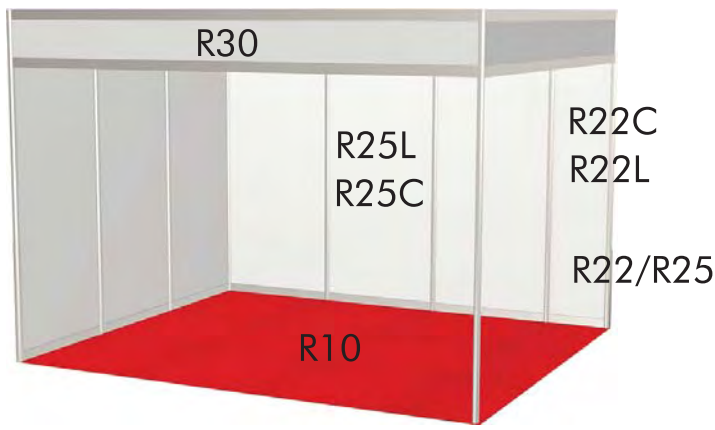

R40
Verho
Gardin
Curtain

sininen/blå/blue
musta/svart/black
harmaa/grå/grey

R 22C/R25C Seinäelementti 220 / 250 cm leveys 100 cm
R22L/R25L Seinäelementti 220 / 250 cm leveys 50 cm
R30 Otsalauta
R10 Huopamatto
R22/25 Tukipylvä 220/250 cm

R 22C/R25C Väggelement 220 / 250 cm bredd 100 cm
R22L/R25L Väggelement 220 / 250 cm bredd 50 cm
R30 Frontbalk
R10 Filtmatta
R22/25 Stödjelpelare 220/250 cm

R 22C/R25C Partition 220 / 250 cm width 100 cm
R22L/R25L Partition 220 / 250 cm width 50 cm
R30 Fascia
R10 Feltcarpet
R22/25 Supporting column 220/250 cm

Peruskalusteet ja seinäelementit ovat helmenharmaita.
Mikäli haluat muita värejä tai erikoisteippauksia,
ota yhteyttä myyntiimme.